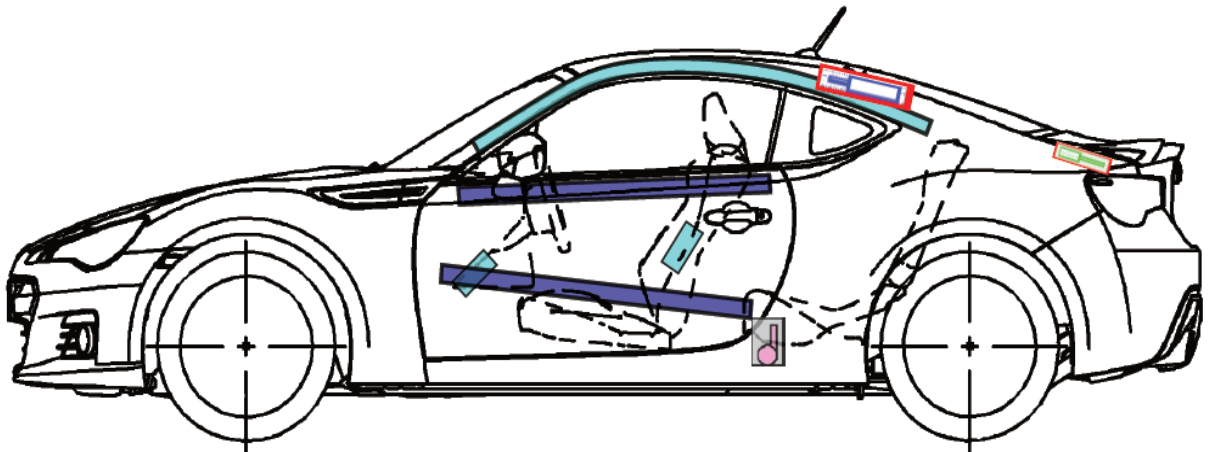

SUBARU

Rettungskarte

SUBARU: BRZ
 Typ: ZC
 Karosserieversion ab MJ 2013

Airbag Modul		Karosserieverstärkungen		Airbag Kontrollmodul	
Fensterairbag Gasgenerator				Batterie	
Gurtstraffer		Hauben & Heckklappendämpfer		Kraftstofftank	