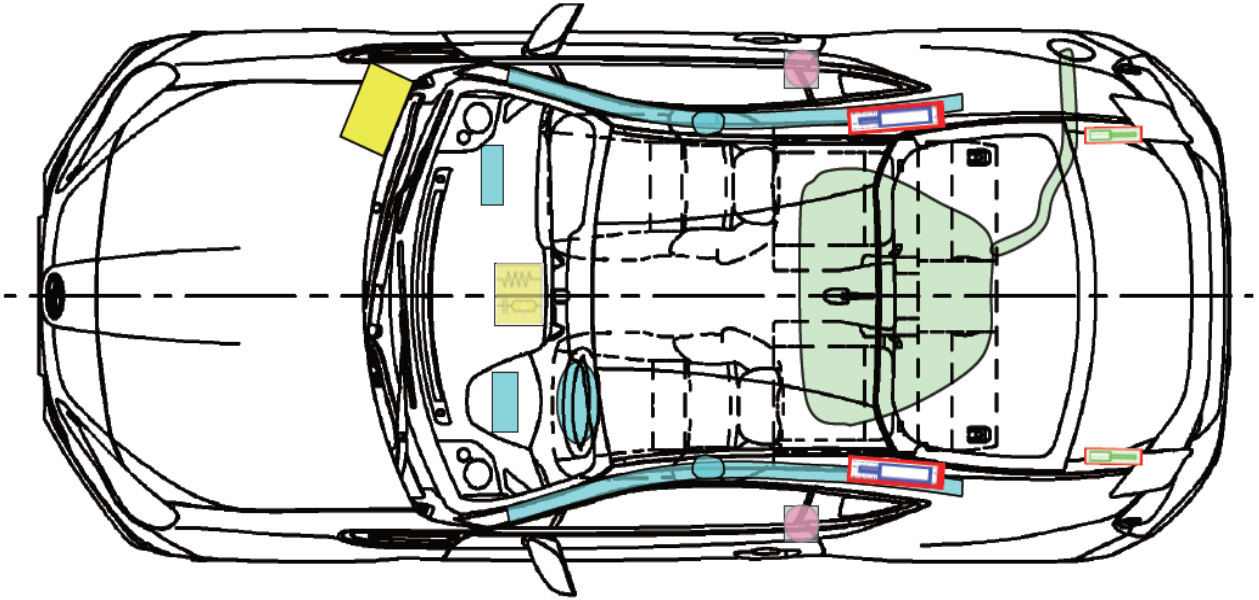

SUBARU

Rettungskarte

SUBARU: BRZ
 Typ: ZC
 Karosserieversion ab MJ 2013

Airbag Modul		Karosserieverstärkungen		Airbag Kontrollmodul	
Fensterairbag Gasgenerator				Batterie	
Gurtstraffer		Hauben & Heckklappendämpfer		Kraftstofftank	