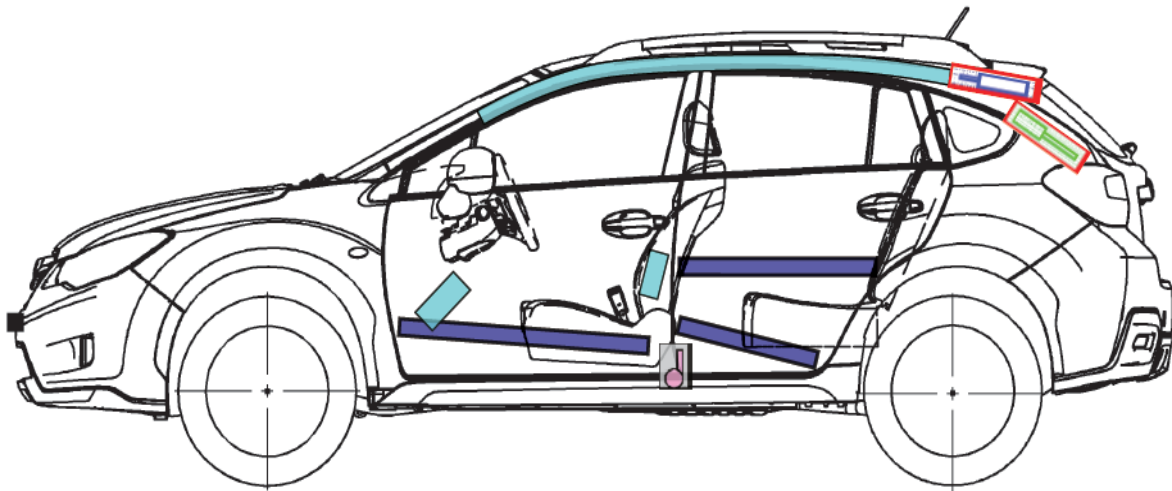

SUBARU

Rettungskarte

SUBARU: Impreza
 Typ: G4
 Karosserieversion ab MJ 2012

Airbag Modul		Karosserieverstärkungen		Airbag Kontrollmodul	
Fensterairbag Gasgenerator				Batterie	
Gurtstraffer		Hauben & Heckklappendämpfer		Kraftstofftank	