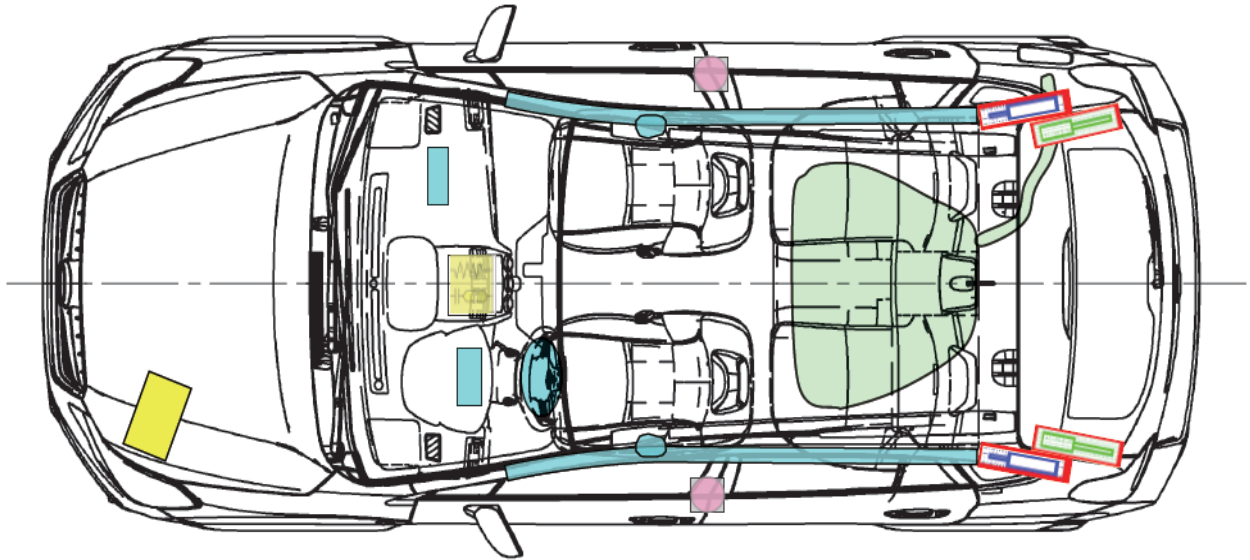

SUBARU

Rettungskarte

SUBARU: Impreza
 Typ: G4
 Karosserieversion ab MJ 2012

Airbag Modul		Karosserieverstärkungen		Airbag Kontrollmodul	
Fensterairbag Gasgenerator				Batterie	
Gurtstraffer		Hauben & Heckklappendämpfer		Kraftstofftank	