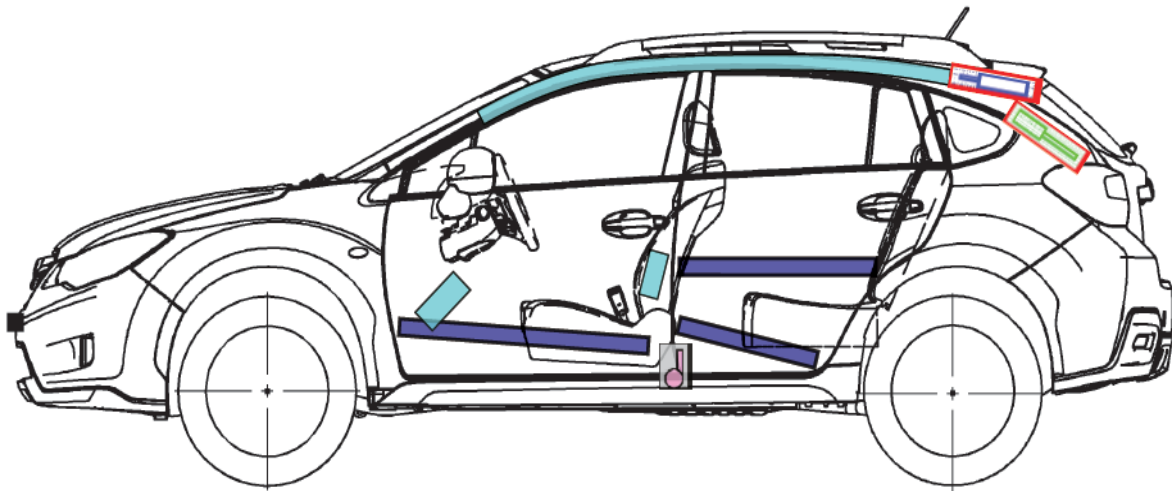

# SUBARU

# Rettungskarte

SUBARU: XV  
 Typ: G4  
 Karosserieversion ab MJ 2012

Airbag Modul		Karosserieverstärkungen		Airbag Kontrollmodul	
Fensterairbag Gasgenerator				Batterie	
Gurtstraffer		Hauben & Heckklappendämpfer		Kraftstofftank	