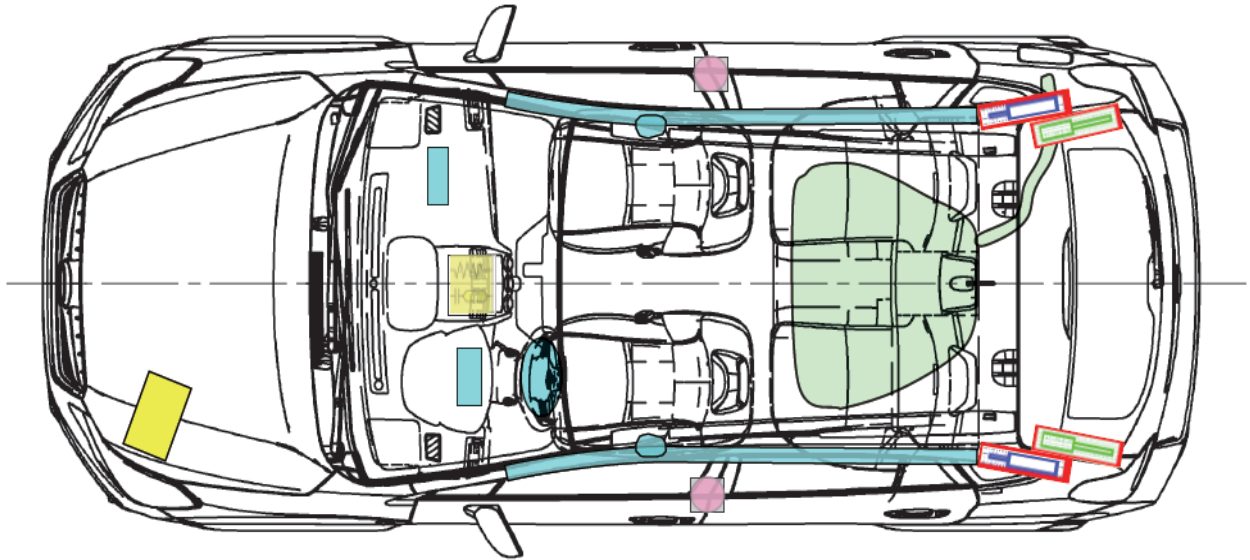

# Rettungskarte

SUBARU: XV  
 Typ: G4  
 Karosserieversion ab MJ 2012

Airbag Modul		Karosserieverstärkungen		Airbag Kontrollmodul	
Fensterairbag Gasgenerator				Batterie	
Gurtstraffer		Hauben & Heckklappendämpfer		Kraftstofftank	